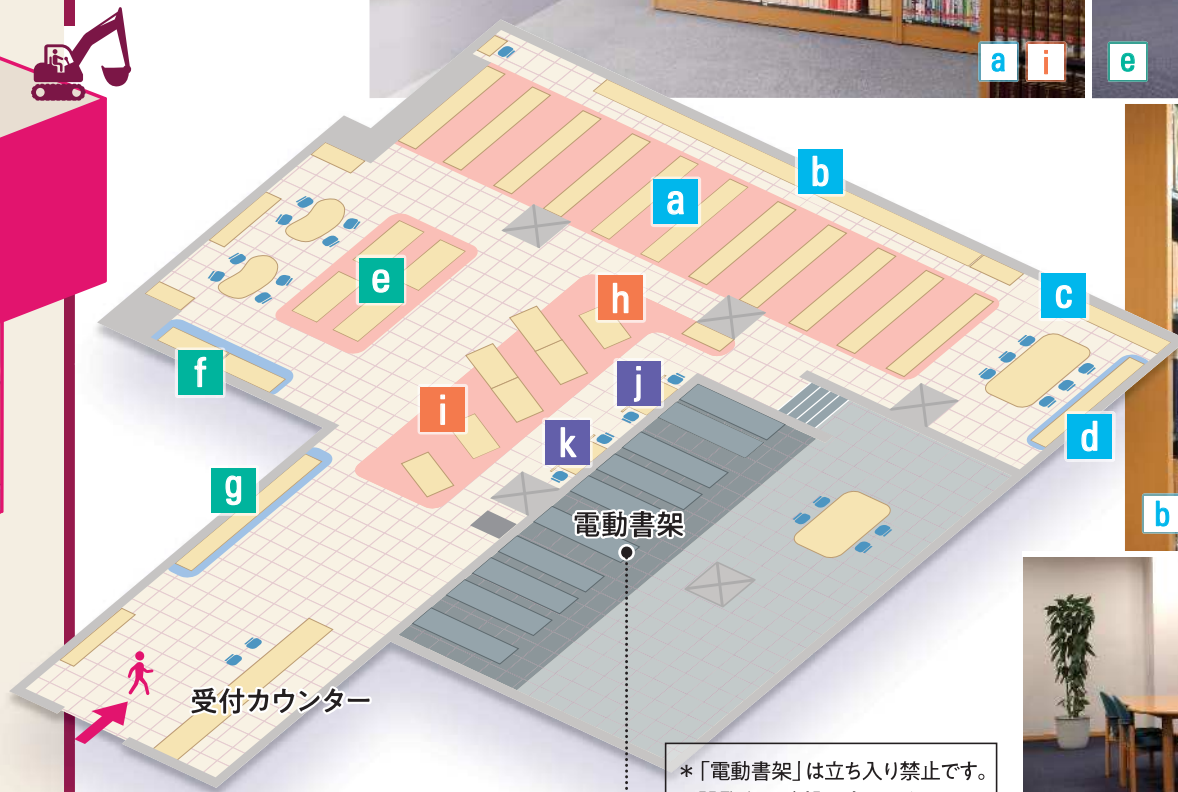

フロアガイド

FLOOR GUIDE

- a 図書
- b 古川修文庫
- c 製本雑誌
- d 大型書
- e 新刊雑誌

- f 展示コーナー
- g 新刊図書
- h DVD
- i 参考図書
- j DVD視聴コーナー
- k 検索コーナー

*「電動書架」は立ち入り禁止です。
閲覧をご希望の方はスタッフにお声掛けください。